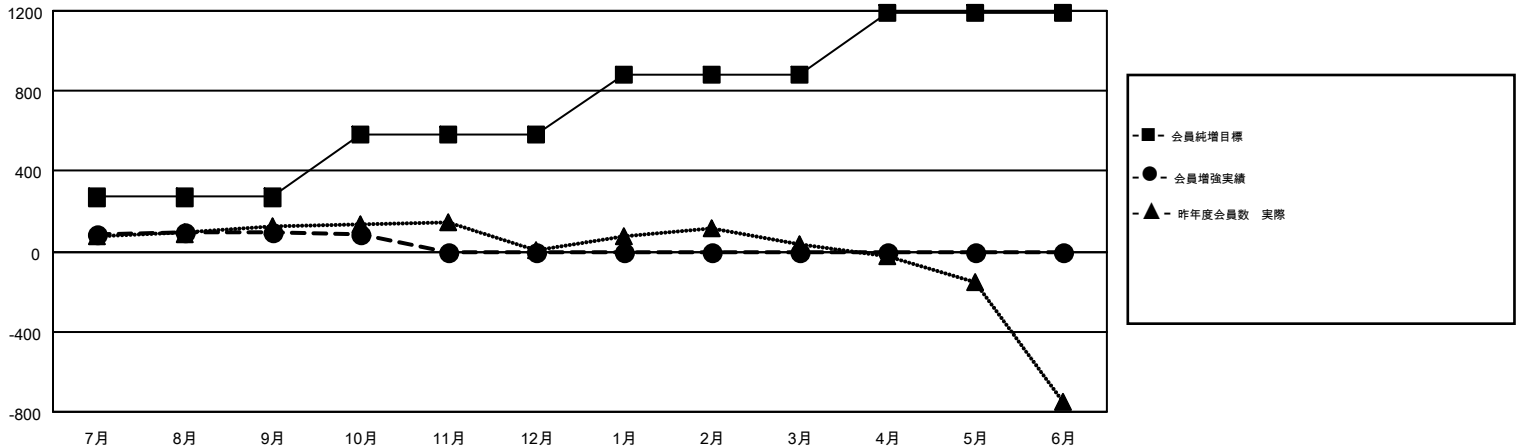

GMT MONTHLY MEMBERSHIP PROGRESS REPORT

Results as of: 10/31/2018

Multiple District 337

LOCATION: JAPAN

GMT: MASAYOSHI MARUYAMA, YASUHISA NAKAMURA

GMT会則地域 5

クラブ				名			
結果: 2018-2019				結果: 2018-2019			
四半期	新クラブ目標	新クラブ	解散クラブ	四半期	会員純増目標	会員増強実績	退会者(転籍を含む)実際
7月/8月/9月	0	1	2	7月/8月/9月	270	412	295
10月/11月/12月	1	0	0	10月/11月/12月	310	79	86
1月/2月/3月	1	0	0	1月/2月/3月	300	0	0
4月/5月/6月	2	0	0	4月/5月/6月	310	0	0

新クラブ目標及び実績累計

会員目標及び実績累計

解散クラブ: 2	212 CLUBS OF 389 一名以上の新会員を登録	男女別 男性 11,891 (75.23%) 女性 3,915 (24.77%)
退会者 物故会員 45 クラブ解散 53 その他 283 合計 381	会員累計データを見るには、ここをクリック	世帯主/家族会員合計 5,816 国際会費半額の家族会員 3,202