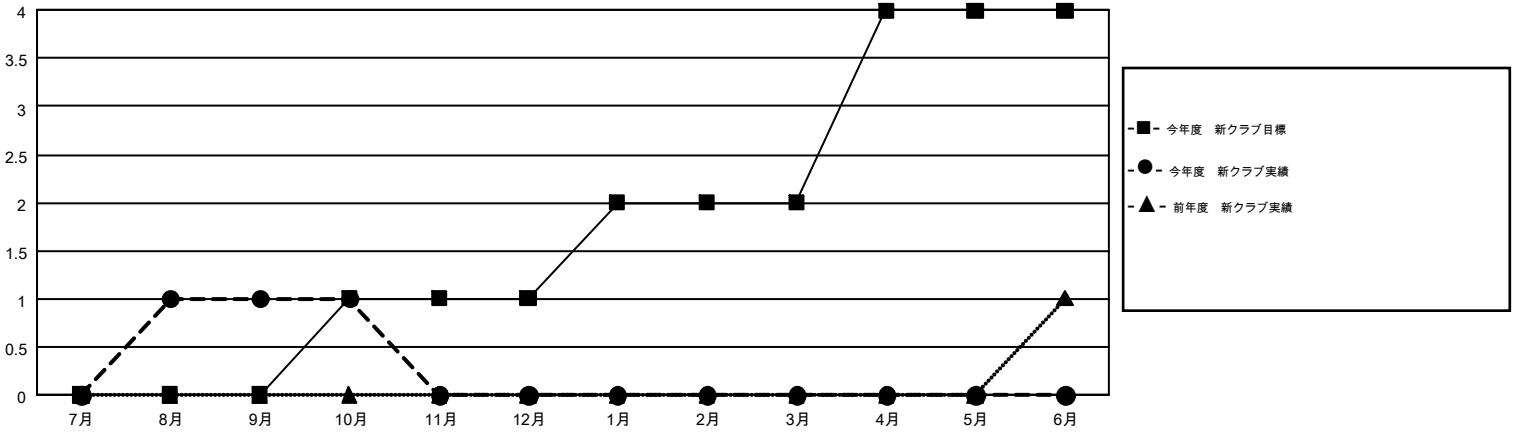

GMT MONTHLY MEMBERSHIP PROGRESS REPORT

Results as of: 10/31/2018

Multiple District 337

LOCATION: JAPAN

GMT: MASAYOSHI MARUYAMA, YASUHISA NAKAMURA

GMT会則地域 5

クラブ				名			
結果: 2018-2019				結果: 2018-2019			
四半期	新クラブ目標	新クラブ	解散クラブ	四半期	会員純増目標	会員増強実績	退会者(転籍を含む)実際
7月/8月/9月	0	1	2	7月/8月/9月	270	412	295
10月/11月/12月	1	0	0	10月/11月/12月	310	79	86
1月/2月/3月	1	0	0	1月/2月/3月	300	0	0
4月/5月/6月	2	0	0	4月/5月/6月	310	0	0

新クラブ目標及び実績累計

会員目標及び実績累計

解散クラブ: 2	212 CLUBS OF 389 一名以上の新会員を登録	男女別 男性 11,891 (75.23%) 女性 3,915 (24.77%)
退会者 物故会員 45 クラブ解散 53 その他 283 合計 381	会員累計データを見るには、ここをクリック	世帯主/家族会員合計 5,816 国際会費半額の家族会員 3,202